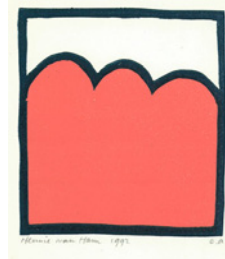

'ZZZzzz'
Lino 2013
€ 54,00 ingelijst
€ 24,00 zonder lijst

'Muno'
Lino 1997
per stuk:
€ 78,00 ingelijst
€ 48,00 zonder lijst

z.t.
Lino 1992
€ 78,00 ingelijst
€ 48,00 zonder lijst

'Dood aan Zee'
Lino 1997
€ 78,00 ingelijst
€ 48,00 zonder lijst