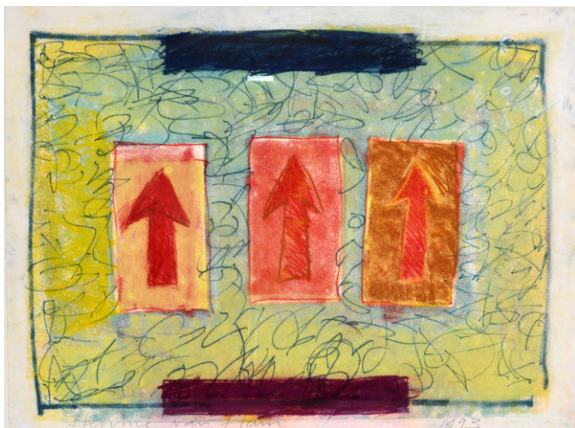

'Muno'
Lino 1997
per stuk:
€ 78,00 ingelijst
€ 48,00 zonder lijst

'Dood aan Zee'
Lino 1997
€ 78,00 ingelijst
€ 48,00 zonder lijst

Z.t. 1993
Monotype, krijt en drukinkt
€ 1.500,00